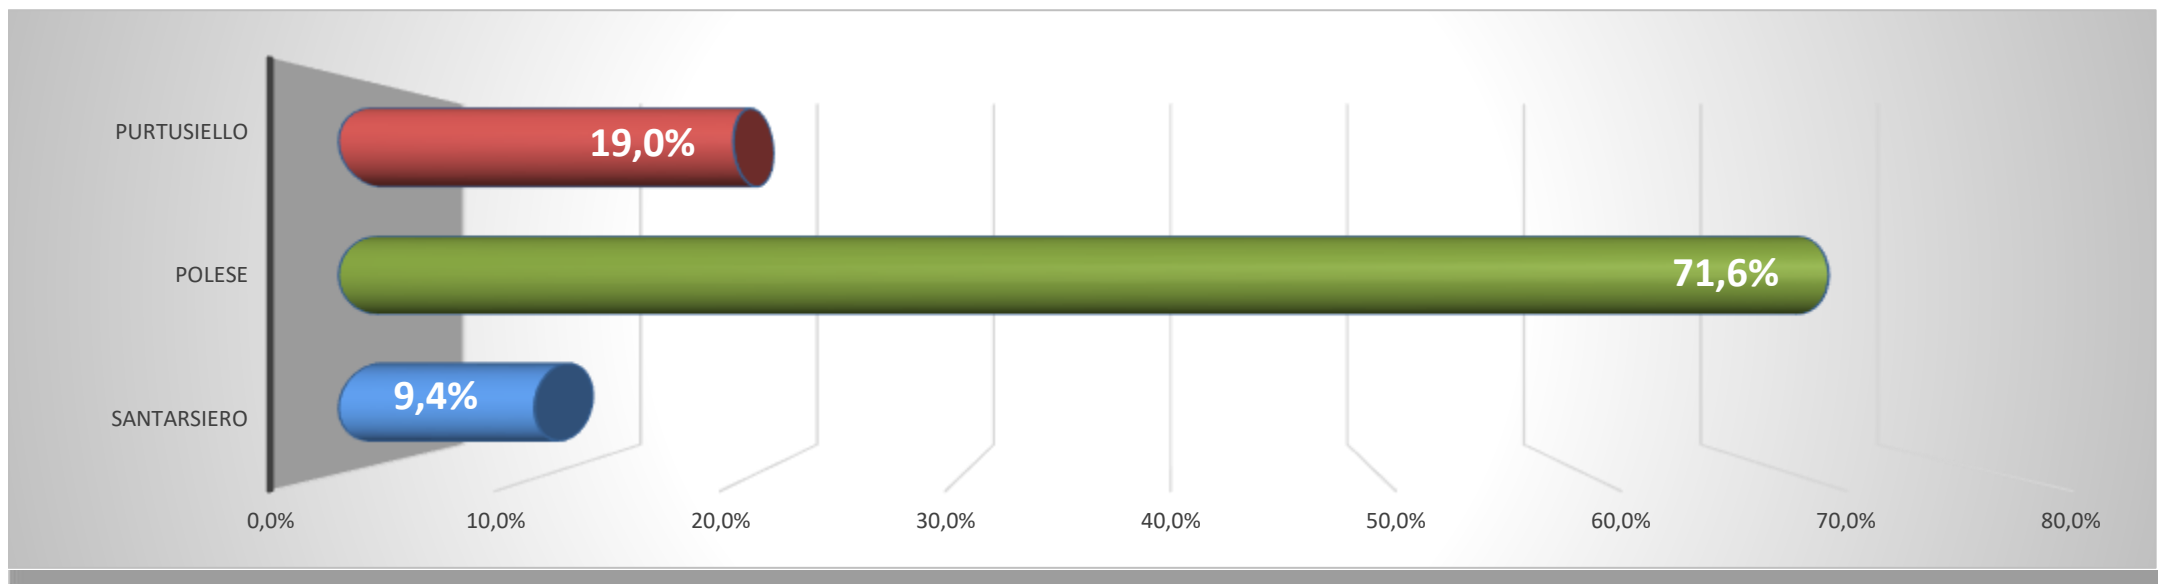

		BASILICATA												
COMUNI SCRUTINATI	102	SANTARSIERO			POLESE						PURTUSIELLO			
SEGRETARIO	%	9,4%			71,6%						19,0%			
LISTE	%	5,1%	2,9%	1,5%	8,9%	13,9%	13,0%	18,9%	4,6%	12,2%	19,0%			
VOTI	43267	2194	1246	630	3861	6015	5637	8174	2008	5292	8210	246	713	
	VOTI VALIDI	SANTAR 1	SANTAR 2	SANTAR 3	POLESE 1	POLESE 2	POLESE 3	POLESE 4	POLESE 5	POLESE 6	VITTORIA	Bian	Nulle	
Prov. PZ		9,1%			69,7%						21,2%			
	31970	2087	197	610	1499	5047	5500	7844	1865	544	6777	186	480	
Prov. MT		10,4%			76,9%						12,7%			
	11297	107	1049	20	2362	968	137	330	143	4748	1433	60	233	

VITTORIA PURTUSIELLO
CANDIDATA SEGRETARIA

ri-scatto
PER LA BASILICATA
www.ri-scatto.it #riscattobas

PDI
Partito Democratico
FRONTE DEMOCRATICO