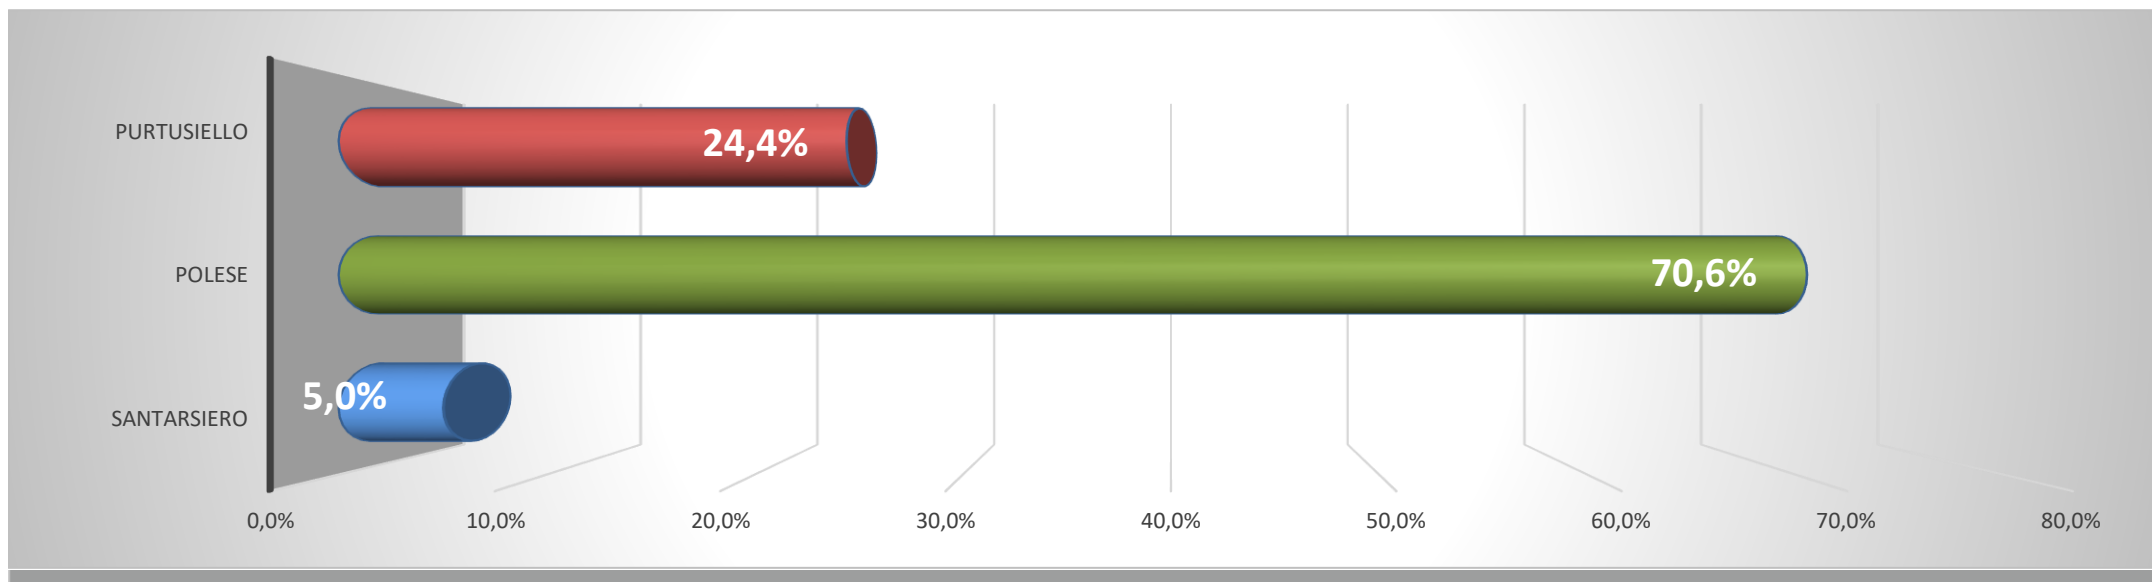

		BASILICATA												
COMUNI SCRUTINATI	4	SANTARSIERO			POLESE						PURTUSIELLO			
SEGRETARIO LISTE		5,0%			70,6%						24,4%			
		1,2%	0,6%	3,3%	1,8%	4,4%	38,8%	19,7%	5,5%	0,4%	24,4%			
VOTI	676	8	4	22	12	30	262	133	37	3	165	3	1	
	VOTI VALIDI	SANTAR 1	SANTAR 2	SANTAR 3	POLESE 1	POLESE 2	POLESE 3	POLESE 4	POLESE 5	POLESE 6	VITTORIA	Bian	Nulle	
Prov. PZ		5,0%			70,6%						24,4%			
	676	8	4	22	12	30	262	133	37	3	165	3	1	
Prov. MT		#DIV/0!			#DIV/0!						#DIV/0!			
	0	0	0	0	0	0	0	0	0	0	0	0	0	

VITTORIA PURTUSIELLO
CANDIDATA SEGRETARIA

ri-scatto
PER LA BASILICATA
www.ri-scatto.it #riscattobas

PD
Partito Democratico
FRONTE DEMOCRATICO

19928

12528

7400