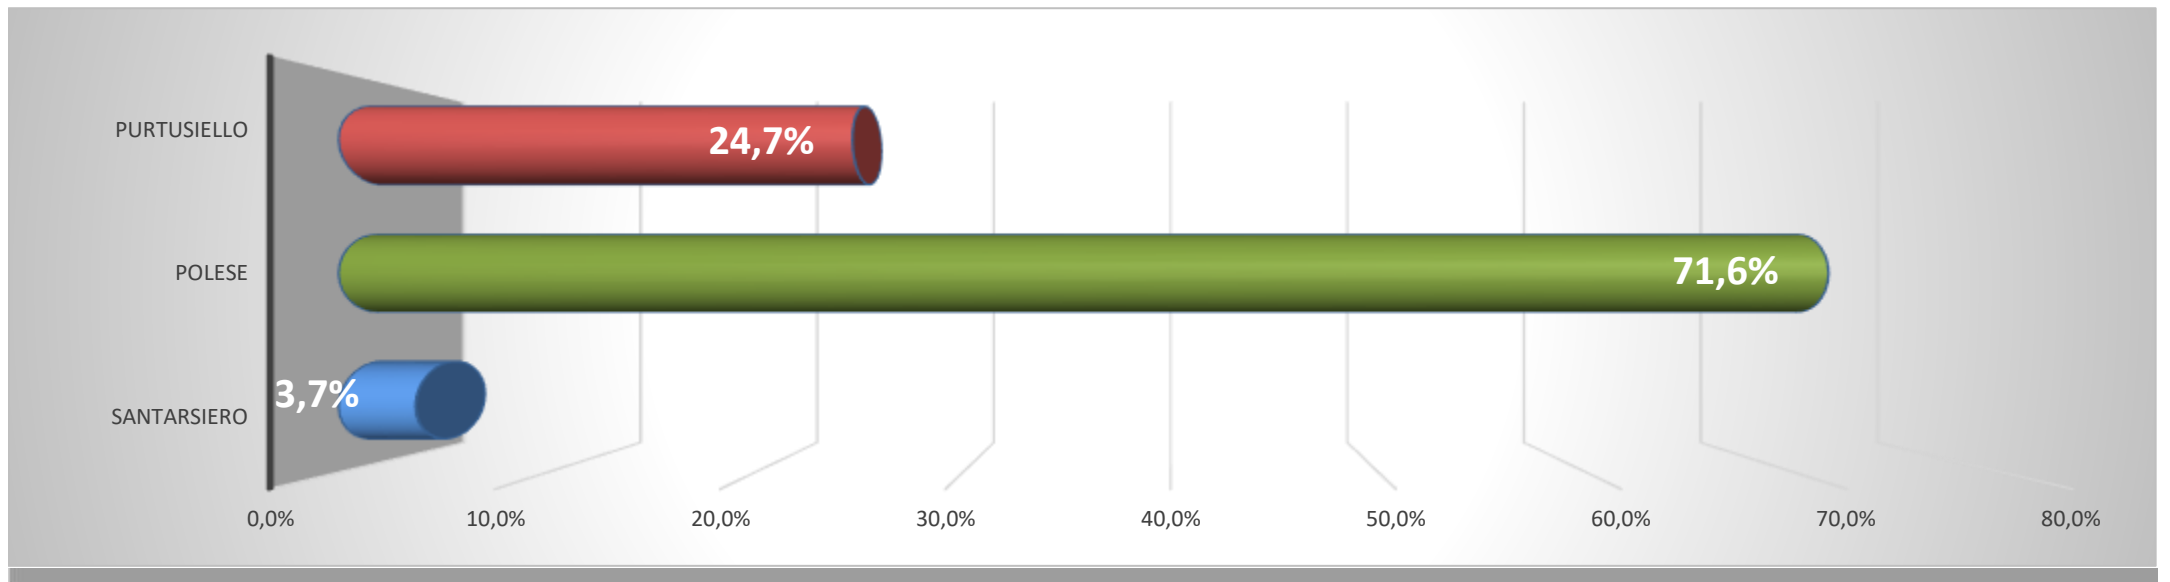

		BASILICATA												
COMUNI SCRUTINATI	18	SANTARSIERO			POLESE						PURTUSIELLO			
SEGRETARIO LISTE		3,7%			71,6%						24,7%			
		2,2%	0,3%	1,2%	5,6%	11,5%	15,6%	27,2%	4,1%	7,5%	24,7%			
VOTI	3871	84	12	47	218	446	605	1054	157	292	956	16	35	
	VOTI VALIDI	SANTAR 1	SANTAR 2	SANTAR 3	POLESE 1	POLESE 2	POLESE 3	POLESE 4	POLESE 5	POLESE 6	<b>VITTORIA</b>	Bian	Nulle	
Prov. PZ		4,2%			71,0%						24,8%			
	3205	79	10	46	70	411	598	1051	100	46	794	13	30	
Prov. MT		1,2%			74,5%						24,3%			
	666	5	2	1	148	35	7	3	57	246	162	3	5	

**VITTORIA PURTUSIELLO**  
CANDIDATA SEGRETARIA

**ri-scatto**  
PER LA BASILICATA  
[www.ri-scatto.it](http://www.ri-scatto.it) #riscattobas

**PDI**  
Partito Democratico  
**FRONTE DEMOCRATICO**

22733

14659