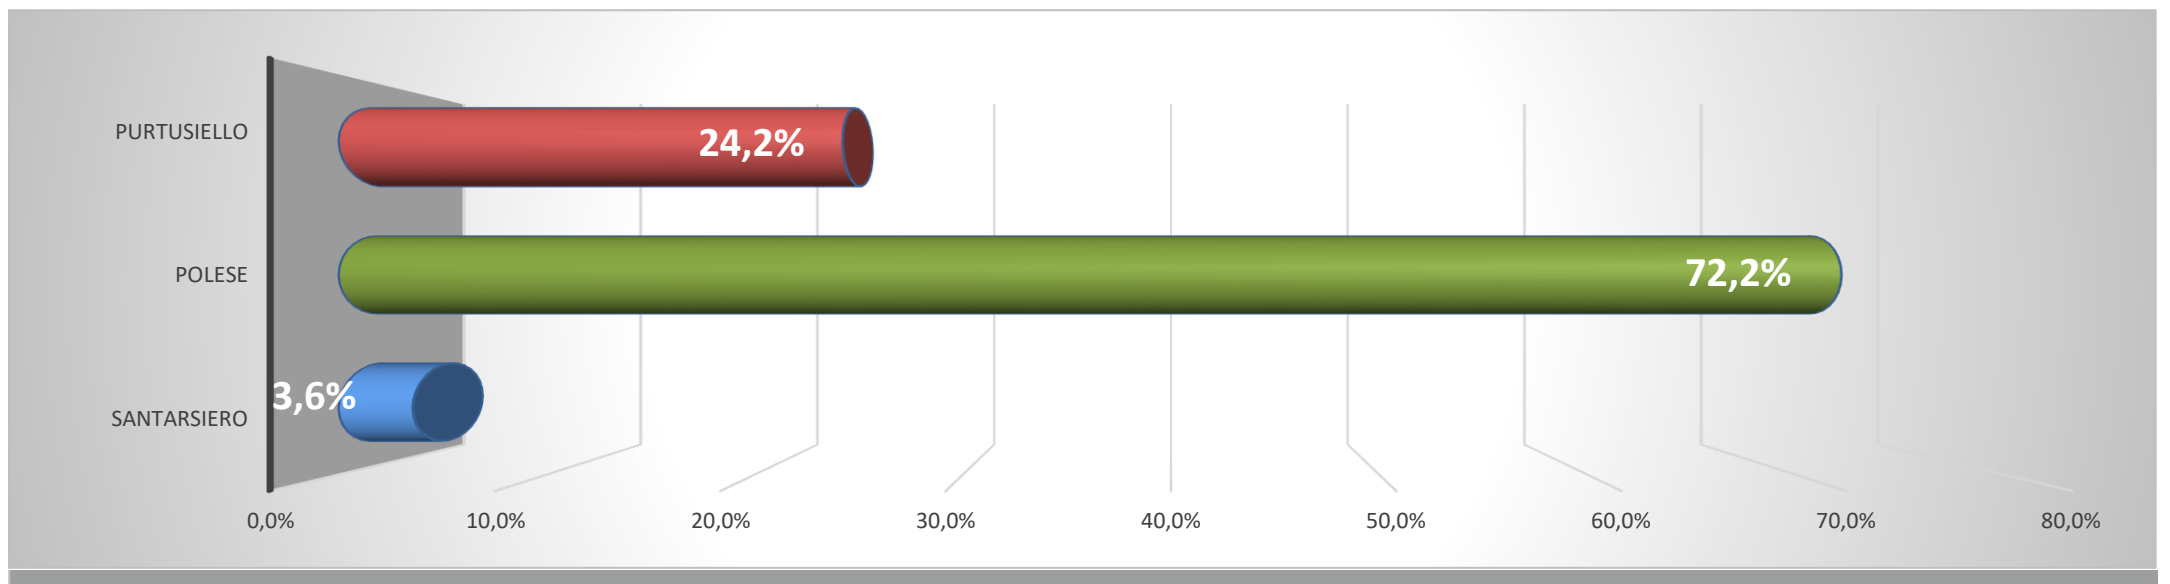

		BASILICATA												
COMUNI SCRUTINATI	29	SANTARSIERO			POLESE						PURTUSIELLO			
SEGRETARIO	%	3,6%			72,2%						24,2%			
LISTE	%	2,2%	0,5%	0,8%	5,2%	20,0%	19,8%	15,7%	3,4%	8,1%	24,2%			
VOTI	8085	178	42	68	422	1615	1600	1270	274	658	1958	28	69	
	VOTI VALIDI	SANTAR 1	SANTAR 2	SANTAR 3	POLESE 1	POLESE 2	POLESE 3	POLESE 4	POLESE 5	POLESE 6	VITTORIA	Bian	Nulle	
Prov. PZ		4,0%			70,1%						26,0%			
	6808	166	39	64	165	1357	1580	1267	214	188	1768	24	53	
Prov. MT		1,5%			83,6%						14,9%			
	1277	12	3	4	257	258	20	3	60	470	190	4	16	

VITTORIA PURTUSIELLO
CANDIDATA SEGRETARIA

ri-scatto
PER LA BASILICATA
www.ri-scatto.it #riscattobas

PD
Partito Democratico
FRONTE DEMOCRATICO

26045

17569

8476