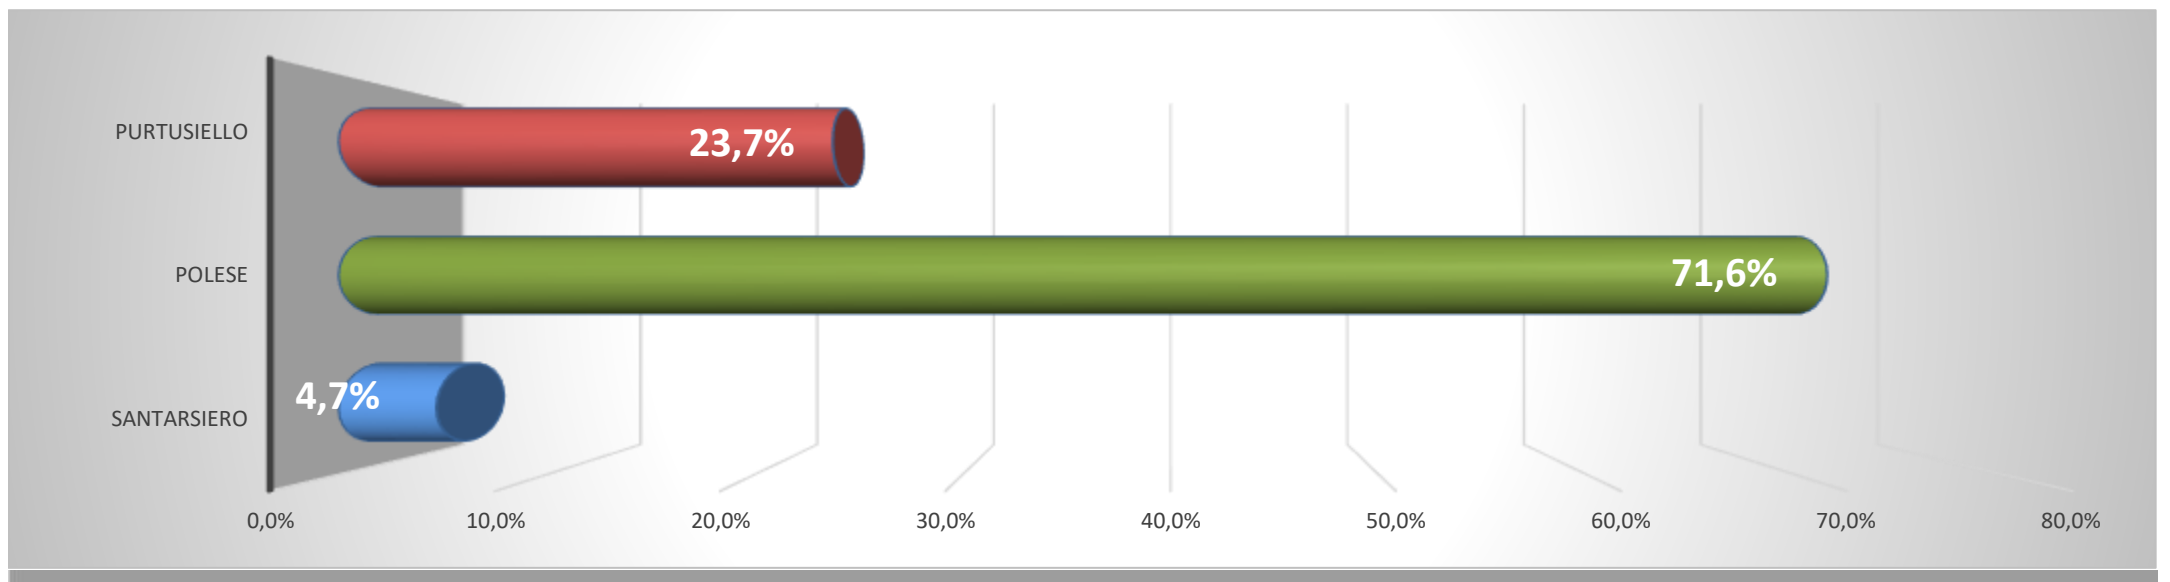

		BASILICATA												
COMUNI SCRUTINATI	50	SANTARSIERO			POLESE						PURTUSIELLO			
SEGRETARIO	%	4,7%			71,6%						23,7%			
LISTE	%	3,0%	0,5%	1,2%	6,9%	13,4%	18,7%	22,4%	4,4%	5,7%	23,7%			
VOTI	18371	547	90	226	1265	2468	3438	4118	817	1039	4363	94	238	
	VOTI VALIDI	SANTAR 1	SANTAR 2	SANTAR 3	POLESE 1	POLESE 2	POLESE 3	POLESE 4	POLESE 5	POLESE 6	VITTORIA	Bian	Nulle	
Prov. PZ		5,3%			73,2%						21,5%			
	15827	526	83	222	822	2194	3411	4072	755	335	3407	89	222	
Prov. MT		1,3%			61,2%						37,6%			
	2544	21	7	4	443	274	27	46	62	704	956	5	16	

VITTORIA PURTUSIELLO
CANDIDATA SEGRETARIA

ri-scatto
PER LA BASILICATA
www.ri-scatto.it #riscattobas

PDI
Partito Democratico
FRONTE DEMOCRATICO