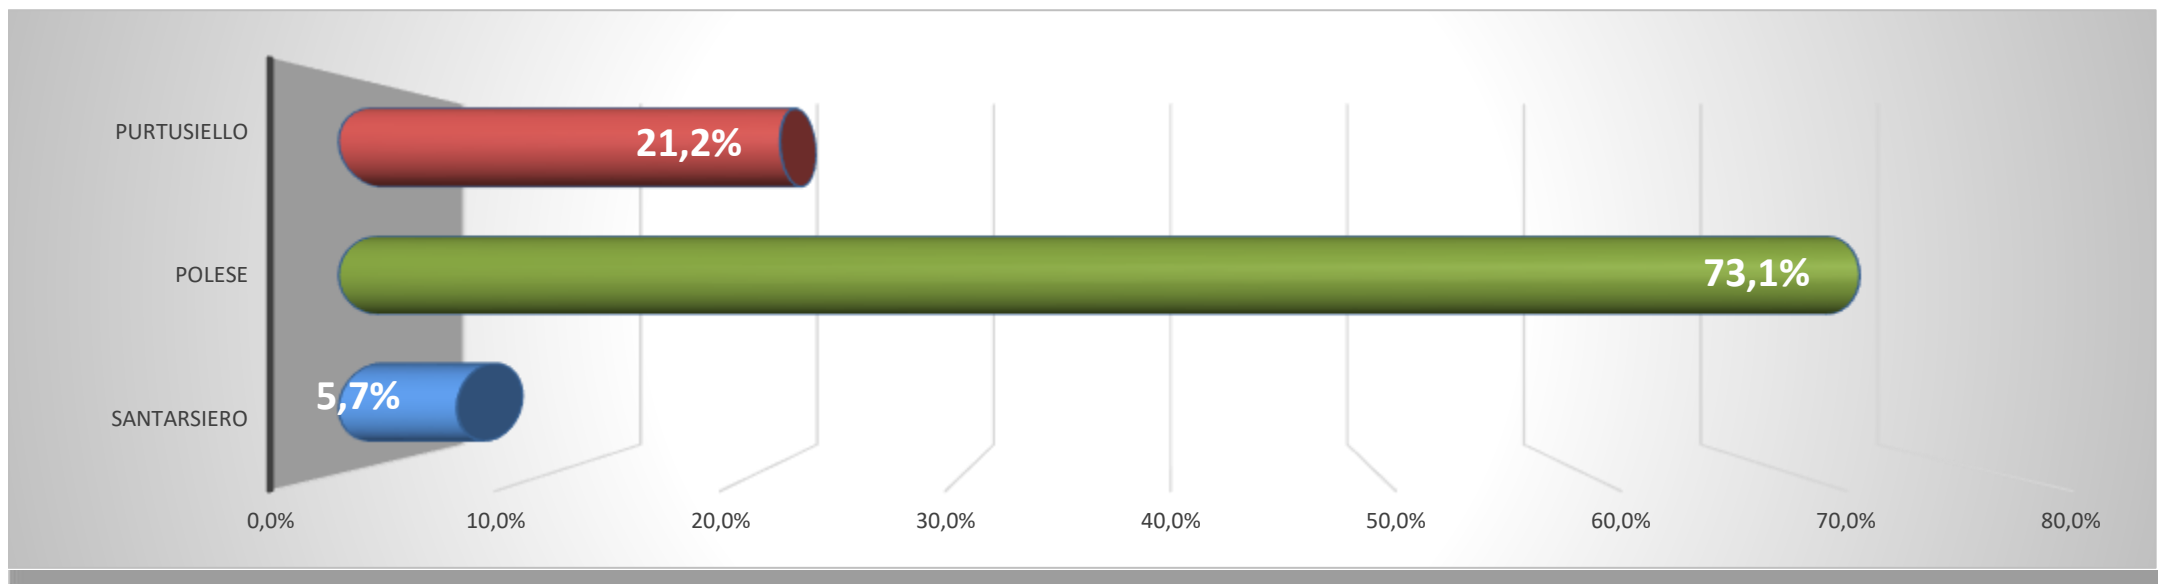

		BASILICATA												
COMUNI SCRUTINATI	83	SANTARSIERO			POLESE						PURTUSIELLO			
SEGRETARIO	%	5,7%			73,1%						21,2%			
LISTE	%	3,4%	0,6%	1,8%	7,4%	15,2%	15,8%	20,9%	5,0%	8,7%	21,2%			
VOTI	31876	1068	182	560	2369	4856	5034	6669	1602	2774	6762	195	512	
	VOTI VALIDI	SANTAR 1	SANTAR 2	SANTAR 3	POLESE 1	POLESE 2	POLESE 3	POLESE 4	POLESE 5	POLESE 6	VITTORIA	Bian	Nulle	
Prov. PZ		6,6%			71,8%						21,6%			
	26319	1029	154	553	1355	4203	4956	6428	1506	442	5693	174	460	
Prov. MT		1,3%			79,4%						19,2%			
	5557	39	28	7	1014	653	78	241	96	2332	1069	21	52	

VITTORIA PURTUSIELLO
CANDIDATA SEGRETARIA

ri-scatto
PER LA BASILICATA
www.ri-scatto.it #riscattobas

PD
Partito Democratico
FRONTE DEMOCRATICO