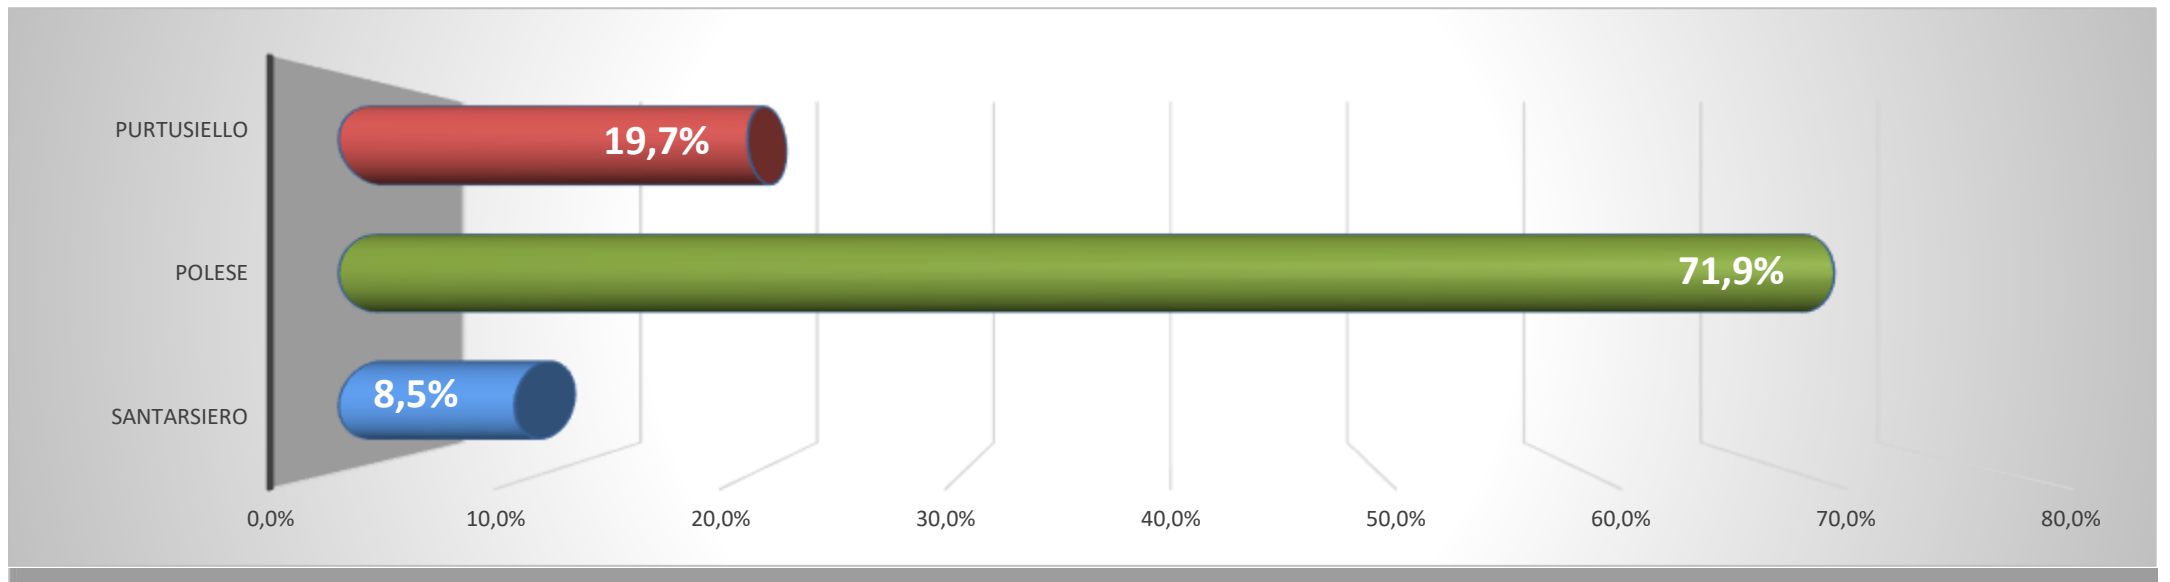

		BASILICATA												
COMUNI SCRUTINATI	94	SANTARSIERO			POLESE						PURTUSIELLO			
SEGRETARIO	%	8,5%			71,9%						19,7%			
LISTE	%	4,0%	3,0%	1,5%	9,3%	13,8%	13,5%	18,3%	4,4%	12,6%	19,7%			
VOTI	40218	1591	1208	602	3750	5552	5426	7362	1762	5060	7905	246	709	
	VOTI VALIDI	SANTAR 1	SANTAR 2	SANTAR 3	POLESE 1	POLESE 2	POLESE 3	POLESE 4	POLESE 5	POLESE 6	VITTORIA	Bian	Nulle	
Prov. PZ		7,7%			70,1%						22,2%			
	29279	1493	173	584	1423	4596	5306	7048	1623	523	6510	186	479	
Prov. MT		10,5%			76,7%						12,8%			
	10939	98	1035	18	2327	956	120	314	139	4537	1395	60	230	

VITTORIA PURTUSIELLO
CANDIDATA SEGRETARIA

ri-scatto
PER LA BASILICATA
www.ri-scatto.it #riscattobas

PD
Partito Democratico
FRONTE DEMOCRATICO